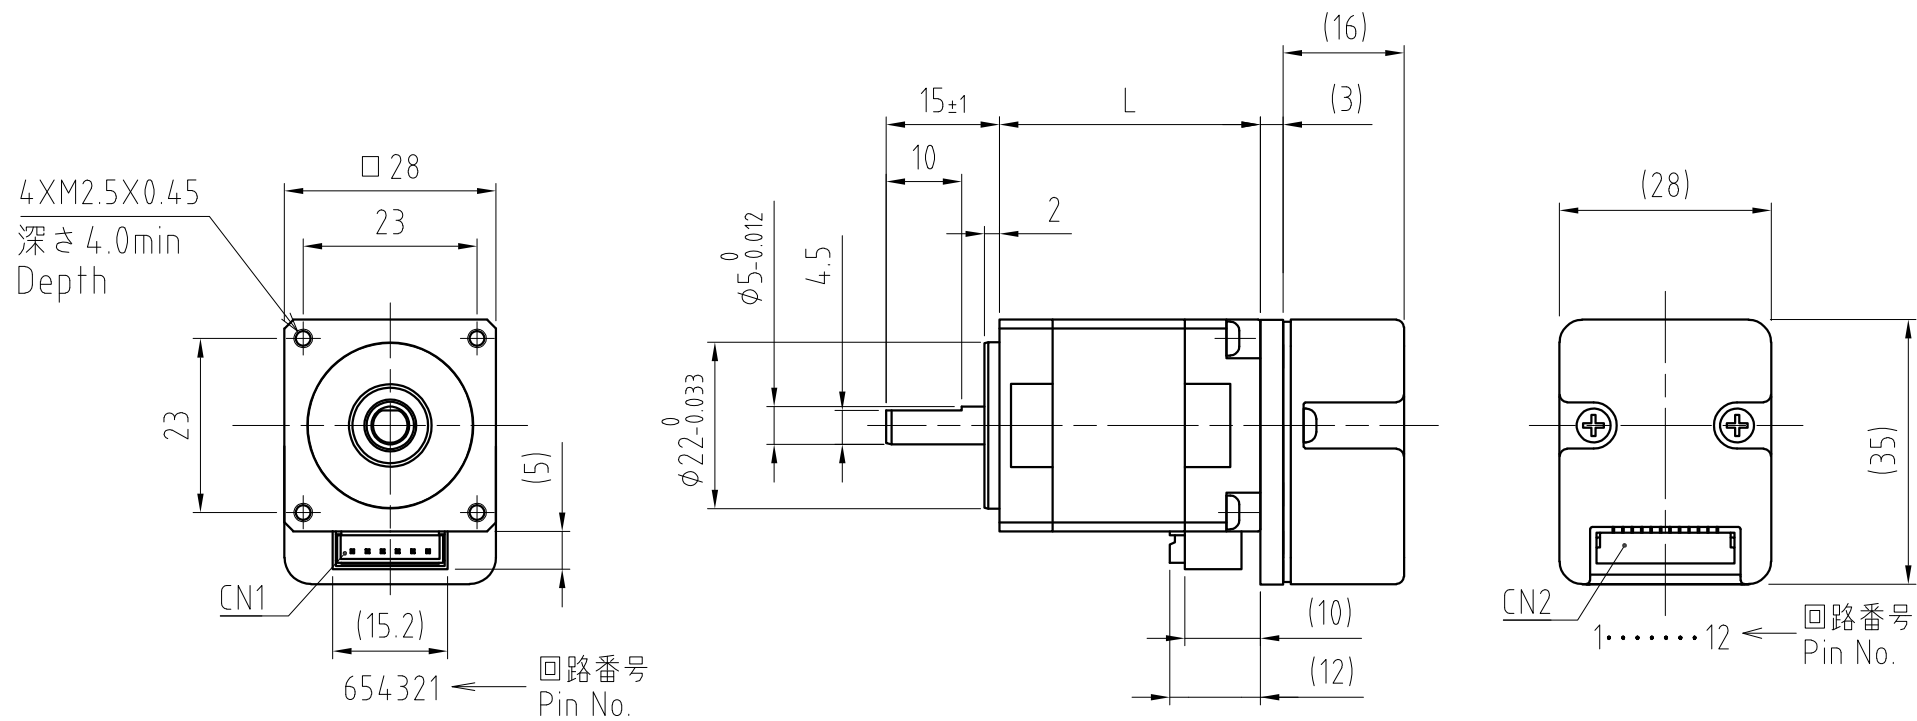

PDSA-UK-01

(C)Shinano kenshi Co., Ltd. All rights reserved.

CN1

Header	MOLEX INC : 53253-0650 or 53253-0670
Mating connector	MOLEX INC : 51065-0600

CN2

Header	J.S.T. : SM12B-GHS-TB
Mating connector	J.S.T. : GHR-12V-S

品名 Model No.	モータ長L(mm) Motor length
PMSB-■ 28DA1E-N■	34.5
PMSB-■ 28DA3E-N■	54.1

(C) Shinano Kenshi Co.,Ltd All rights reserved.