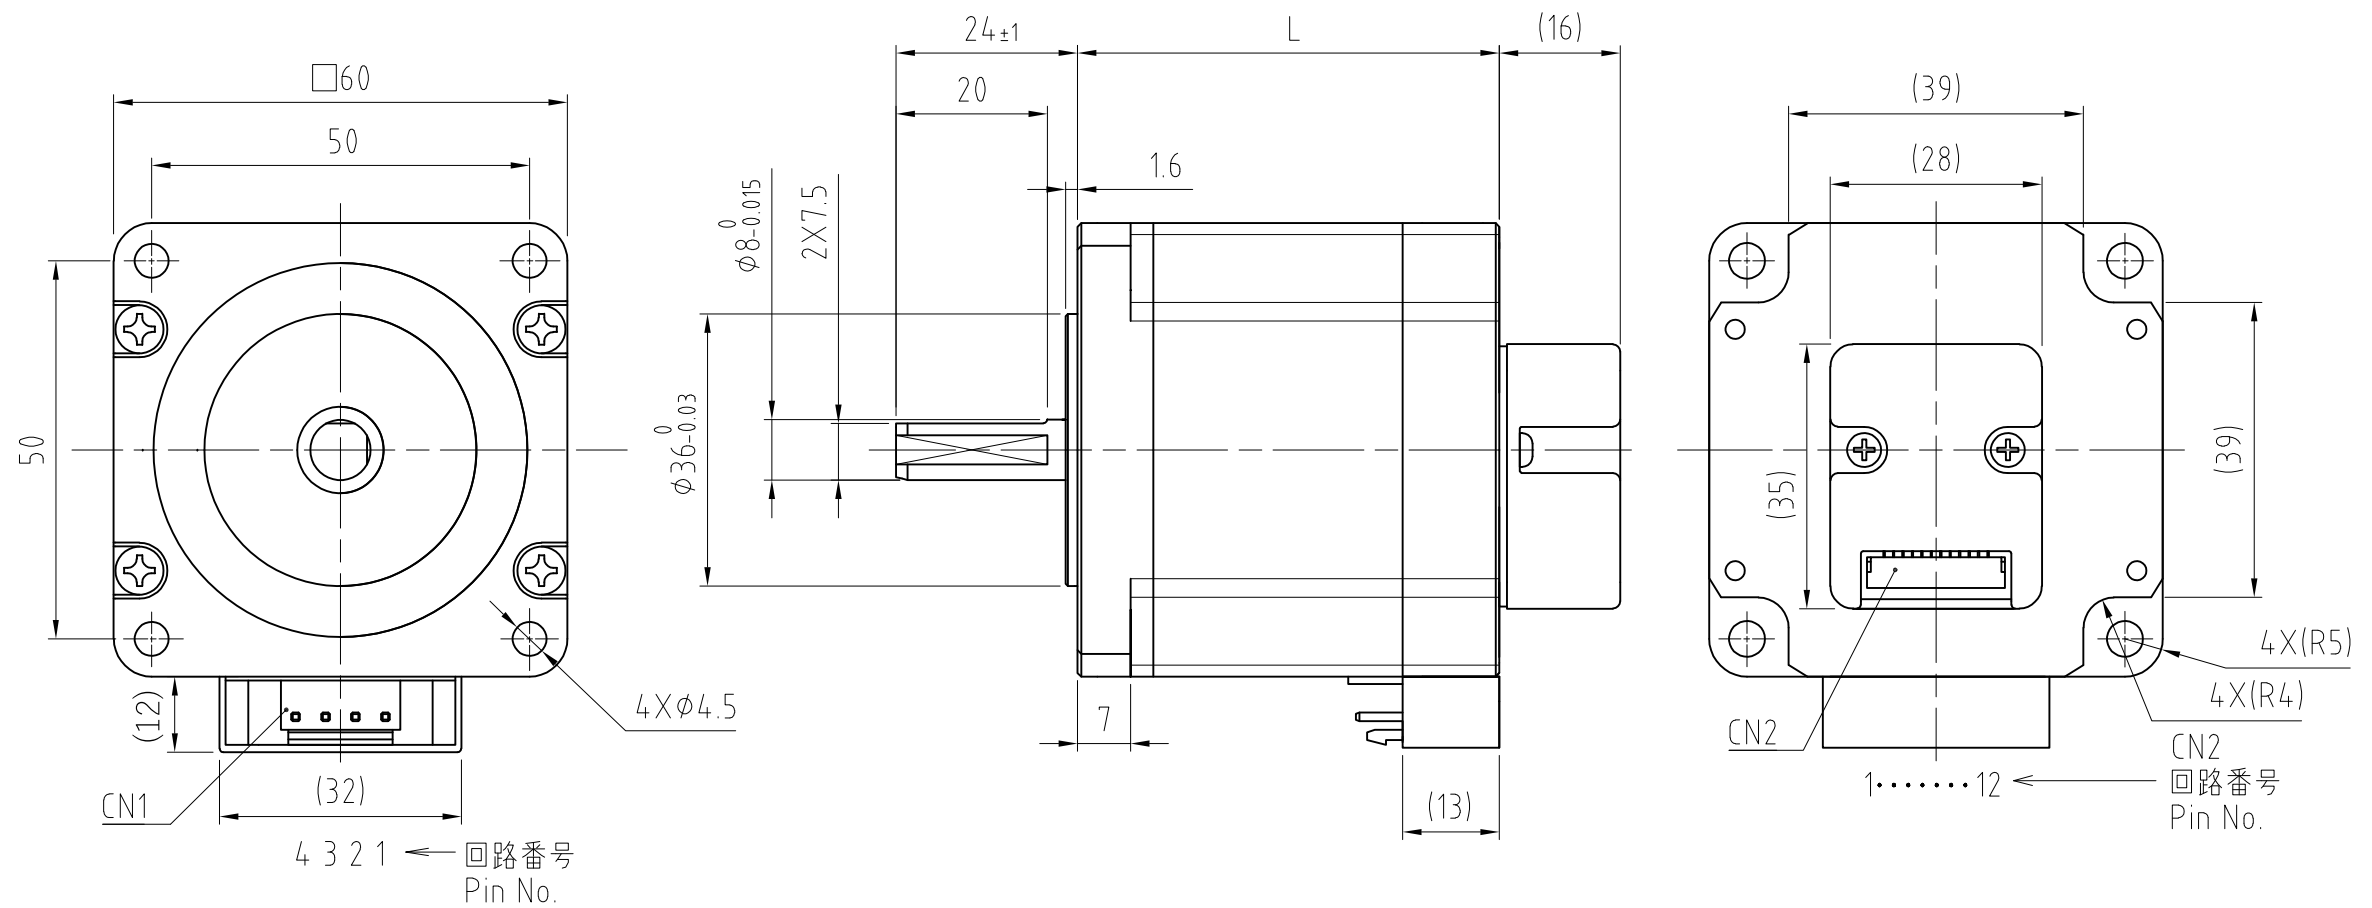

PDSB-BA

(C) Shinano Kenshi Co., Ltd. All rights reserved.

4 3 2 1 ← 回路番号
Pin No.

CN1

Header	J.S.T. : B4P-VH(LF)(SN)
Mating connector	J.S.T. : VHR-4N

CN2

Header	J.S.T. : SM12B-GHS-TB
Mating connector	J.S.T. : GHR-12V-S

品名 Model No.	モータ長L(mm) Motor length
PMSA-B60D1E-N■	46.3
PMSA-B60D3E-N■	55.8
PMSA-B60D5E-N■	87.8

(C) Shinano Kenshi Co.,Ltd All rights reserved.