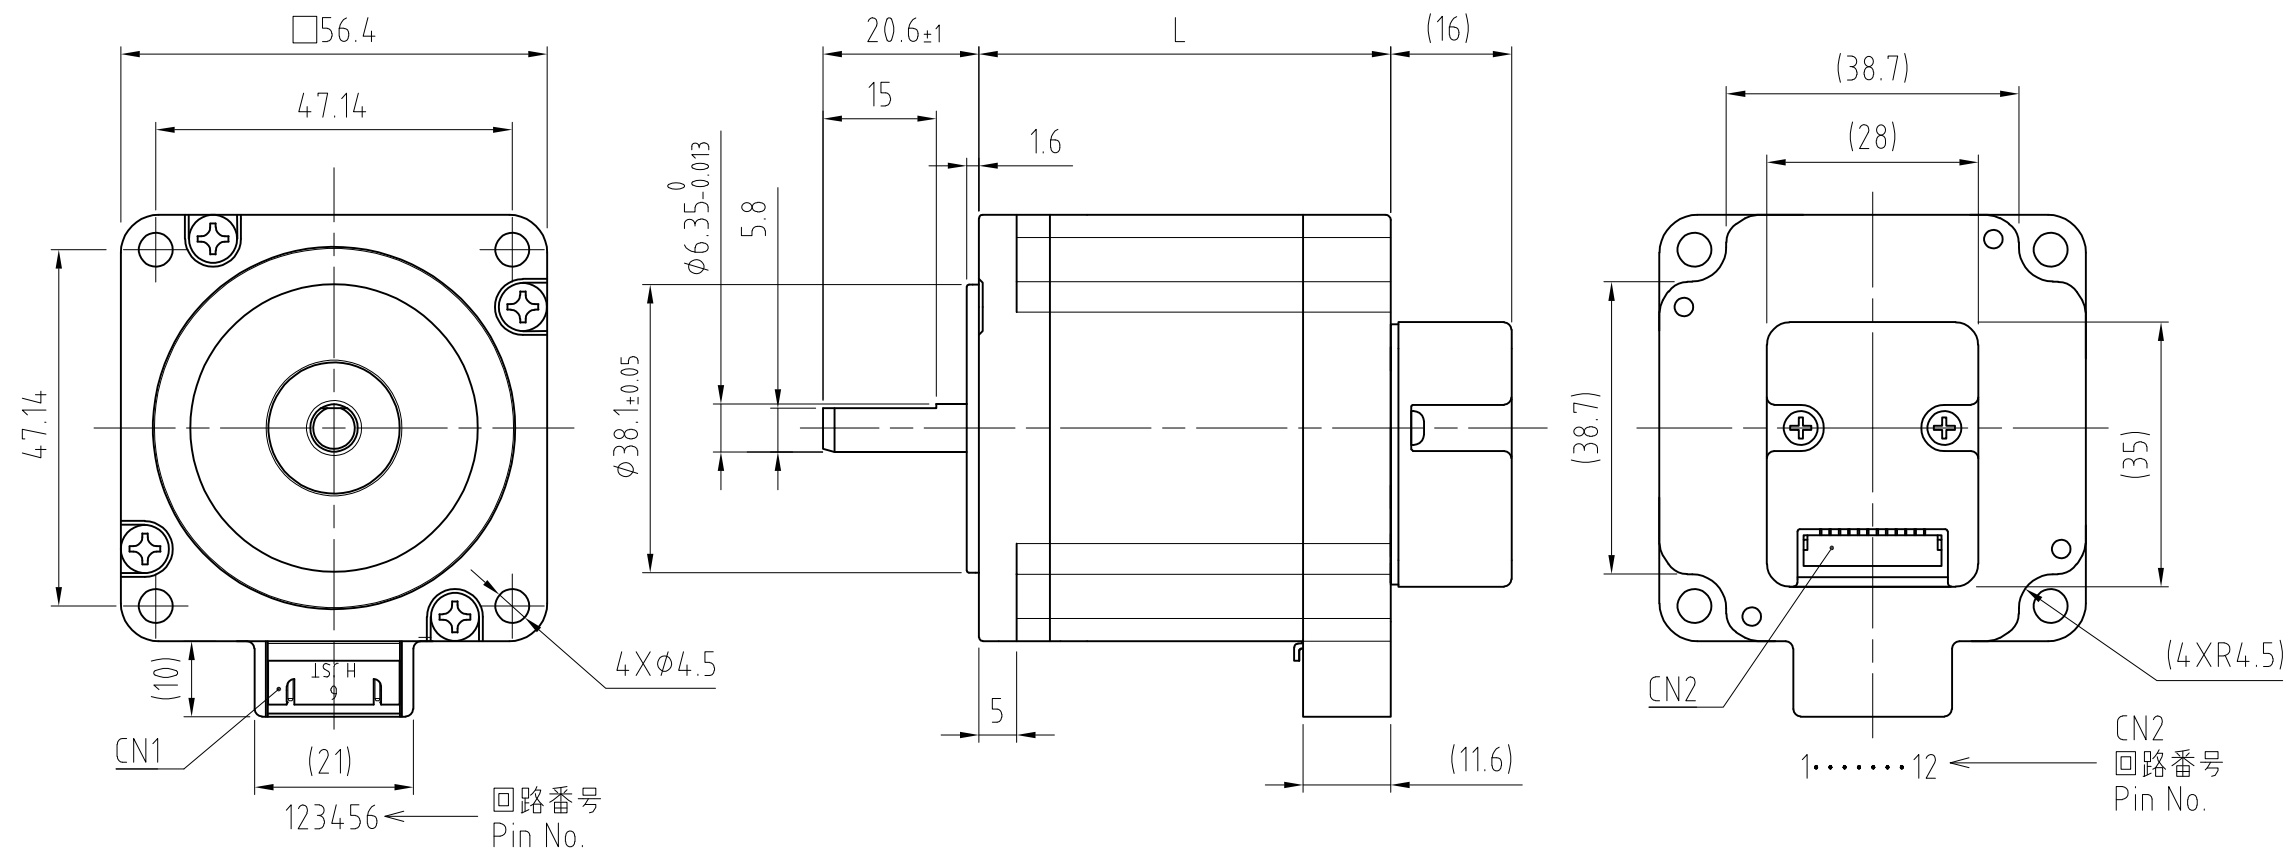

PDSB-BA

(C) Shinano Kenshi Co., Ltd. All rights reserved.

CN1

Header	J.S.T. : S6B-XH-A-1(LF)(SN)
Mating connector	J.S.T. : XHP-6

CN2

Header	J.S.T. : SM12B-GHS-TB
Mating connector	J.S.T. : GHR-12V-S

品名 Model No.	モータ長L(mm) Motor length
PMSA-■56D1■E-N■	42
PMSA-■56D3■E-N■	54.5
PMSA-■56D5■E-N■	77.5