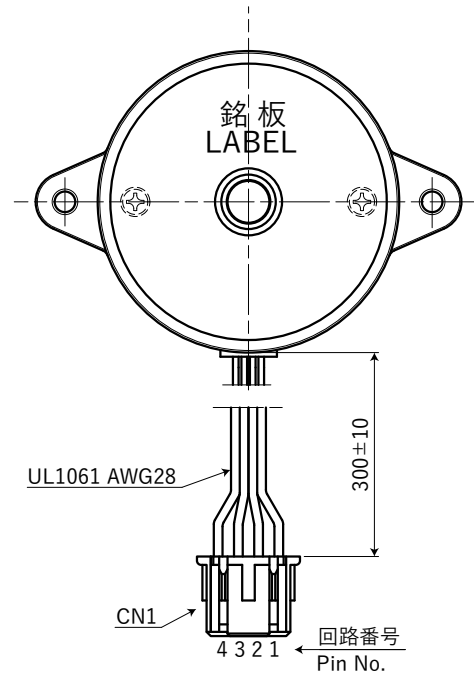

PDSB-BA

(C) Shinano Kenshi Co., Ltd. All rights reserved.

CN1 コネクタ:日本圧着端子製造(株)  
Connector:J.S.T.Mfg.Co.,Ltd.

ハウジング Housing	XAP-04V-1 (色:ナチュラル) (Color:Natural)
コンタクト Contact	SXA-001T-P0.6

PMSA-B36C0

(C) Shinano Kenshi Co.,Ltd All rights reserved.