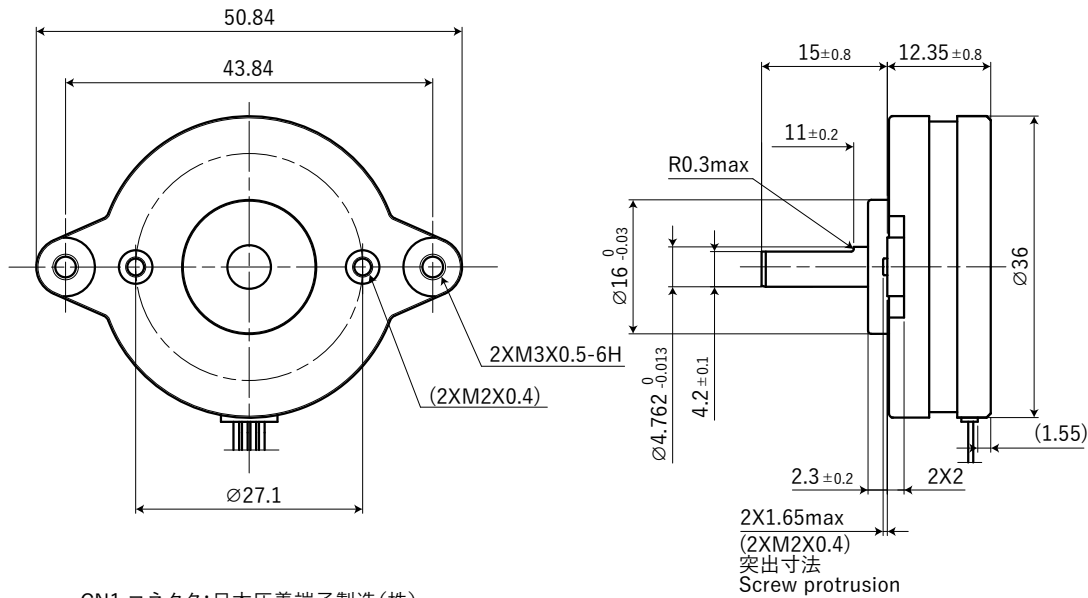

PDSB-BA

(C) Shinano Kenshi Co., Ltd. All rights reserved.

CN1 コネクタ:日本圧着端子製造(株)  
Connector:J.S.T.Mfg.Co.,Ltd.

ハウジング Housing	XAP-04V-1 (色:ナチュラル) (Color:Natural)
コンタクト Contact	SXA-001T-P0.6

PMSA-B36C0

(C) Shinano Kenshi Co.,Ltd All rights reserved.