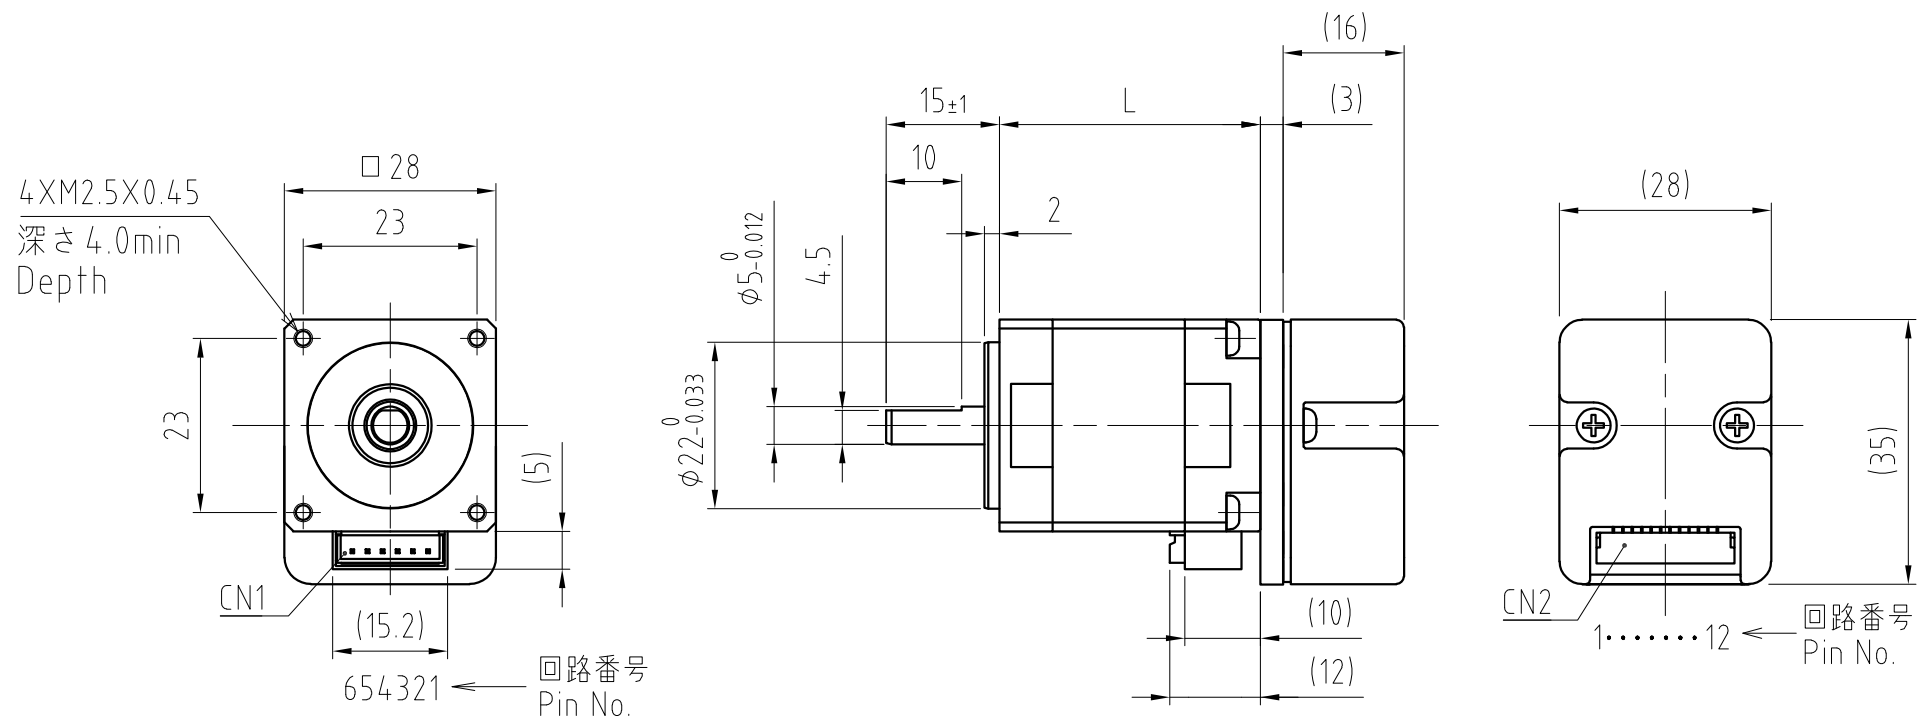

PDSB-BA

(C) Shinano Kenshi Co., Ltd. All rights reserved.

CN1

Header	MOLEX INC : 53253-0650 or 53253-0670
Mating connector	MOLEX INC : 51065-0600

CN2

Header	J.S.T. : SM12B-GHS-TB
Mating connector	J.S.T. : GHR-12V-S

品名 Model No.	モータ長L(mm) Motor length
PMSB-■ 28DA1E-N■	34.5
PMSB-■ 28DA3E-N■	54.1

(C) Shinano Kenshi Co.,Ltd All rights reserved.