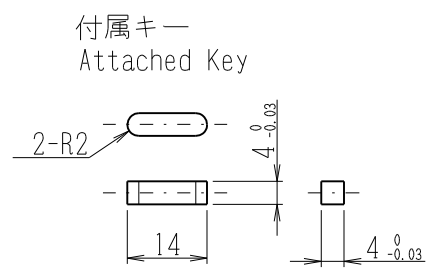

- RD 赤 2
- YL 黄 4
- BL 青 6
- GR 灰 8
- BK 黑 10
- YL 黄 12
- BK 黑 14
- BK 黑 16
- BK 黑 18
- VT 紫 20
- BN 茶 1
- OR 橙 3
- GN 绿 5
- VT 紫 7
- WT 白 9
- BN 茶 11
- OR 橙 13
- GN 绿 15
- RD 赤 17
- BL 青 19

Header	JST:BM02B-ZESS-TBT
Mating connector	JST:ZER-02V-S

Header	JST:BM20B-GHDS-G
Mating connector	JST:GHDR-20V-S

SSA-TR-56D1PB