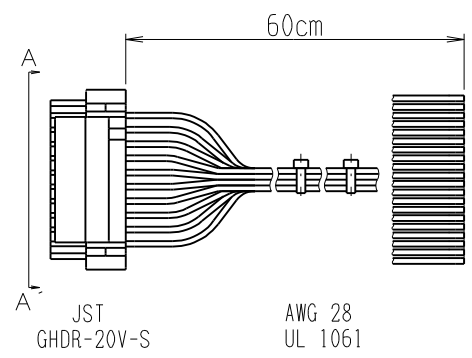

- RD 赤 2
- YL 黄 4
- BL 青 6
- GR 灰 8
- BK 黑 10
- YL 黄 12
- BK 黑 14
- BK 黑 16
- BK 黑 18
- VT 紫 20
- BN 茶 1
- OR 橙 3
- GN 绿 5
- VT 紫 7
- WT 白 9
- BN 茶 11
- OR 橙 13
- GN 绿 15
- RD 赤 17
- BL 青 19

Header	JST:BM02B-ZESS-TBT
Mating connector	JST:ZER-02V-S

Header	JST:BM20B-GHDS-G
Mating connector	JST:GHDR-20V-S

SSA-TR-56D1PB