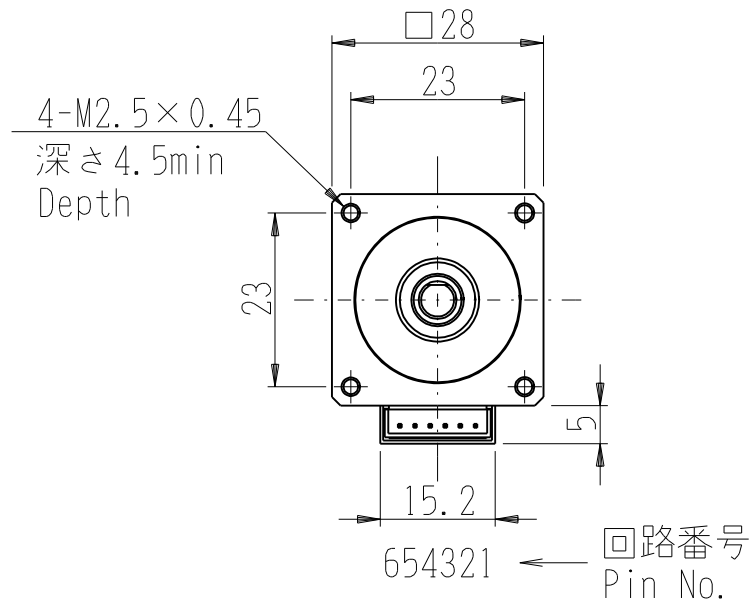

PDSA-UK-01

(C)Shinano kenshi Co., Ltd. All rights reserved.

※両軸タイプのみの寸法です
Dimensions apply to double shaft models.

Header	MOLEX INC:53253-0650 or 53253-0670
Mating connector	MOLEX INC:51065-0600

品名 Model No.	モータ長L(mm) Motor length
PMSB-■28DA1■	32
PMSB-■28DA3■	51.5