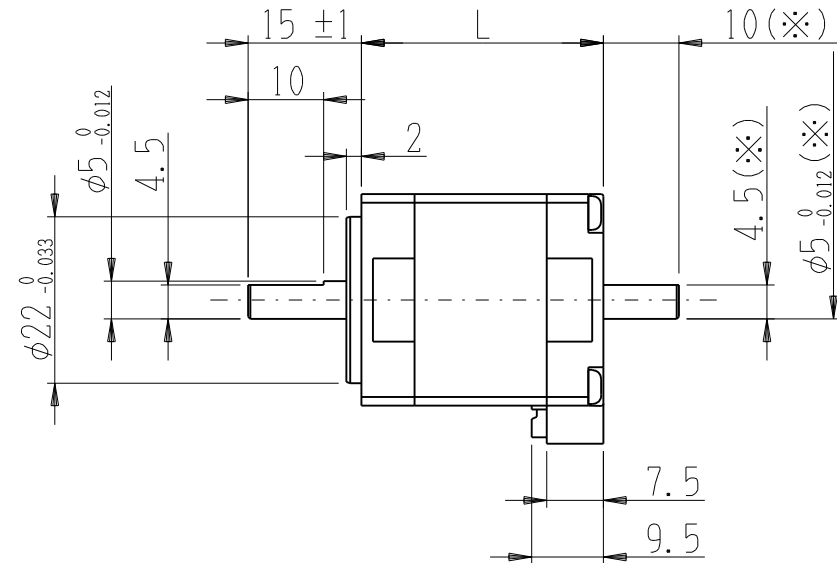

PDSA-UK-01

(C)Shinano kenshi Co., Ltd. All rights reserved.

※両軸タイプのみの寸法です
Dimensions apply to double shaft models.

Header	MOLEX INC:53253-0650 or 53253-0670
Mating connector	MOLEX INC:51065-0600

品名 Model No.	モータ長L(mm) Motor length
PMSB-■28DA1■	32
PMSB-■28DA3■	51.5