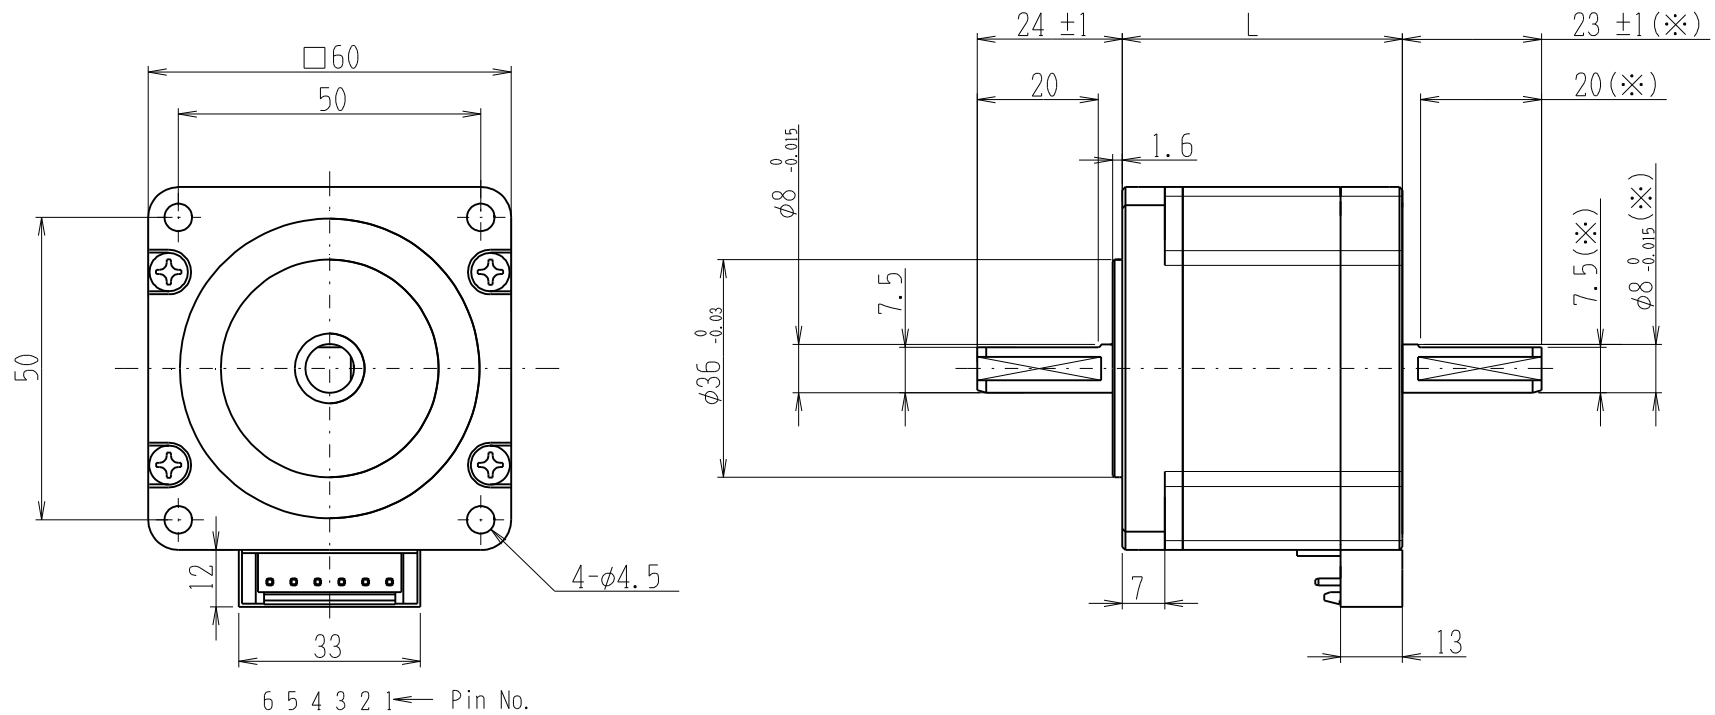

PDSA-UD

(C)Shinano Kenshi Co.,Ltd. All rights reserved.

※両軸タイプのみの寸法です
Dimensions apply to double shaft models.

Header	JST:B6P-VH(LF)(SN)
Mating connector	JST:VHR-6N

品名 Model No.	モータ長L(mm) Motor length
PMSA-U60D1■	46.3
PMSA-U60D3■	55.8
PMSA-U60D5■	87.8