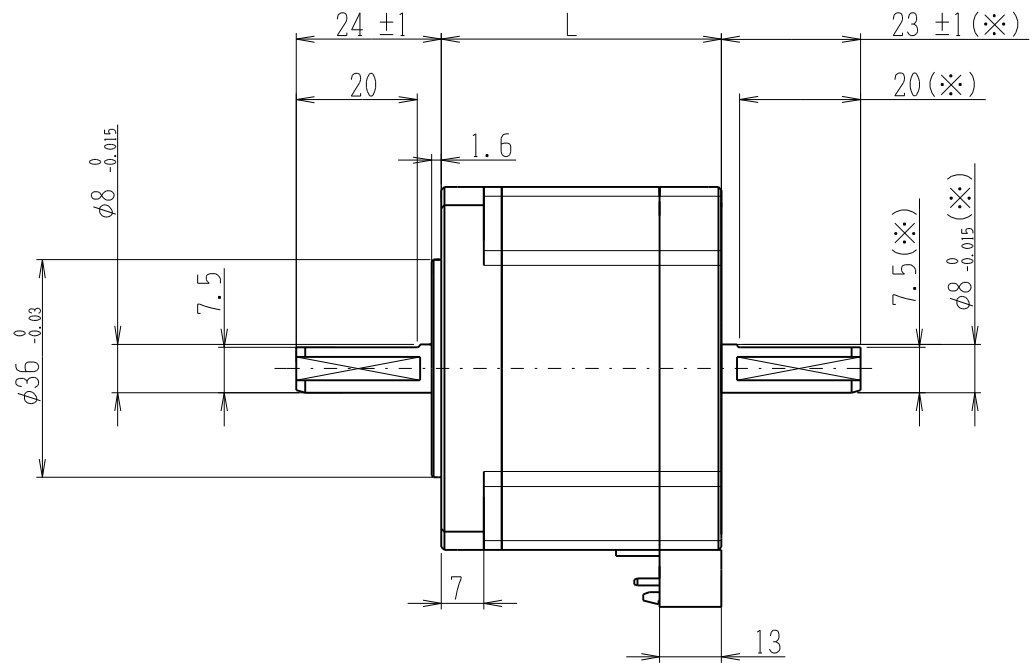

PDSA-UD

※両軸タイプのみの寸法です
Dimensions apply to double shaft models.

Header	JST:B6P-VH(LF)(SN)
Mating connector	JST:VHR-6N

品名 Model No.	モータ長L(mm) Motor length
PMSA-U60D1■	46.3
PMSA-U60D3■	55.8
PMSA-U60D5■	87.8