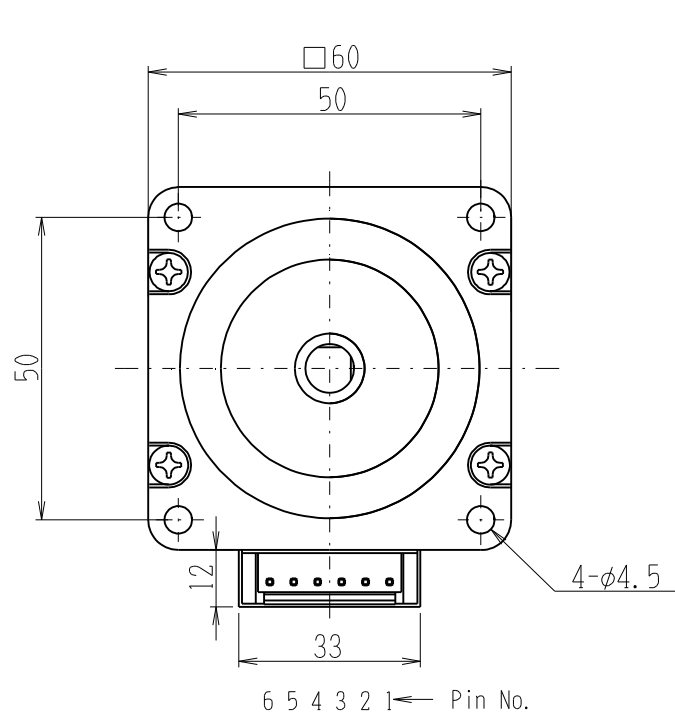

PDSA-UD

※両軸タイプのみの寸法です
Dimensions apply to double shaft models.

Header	JST:B6P-VH(LF)(SN)
Mating connector	JST:VHR-6N

品名 Model No.	モータ長L(mm) Motor length
PMSA-U60D1■	46.3
PMSA-U60D3■	55.8
PMSA-U60D5■	87.8