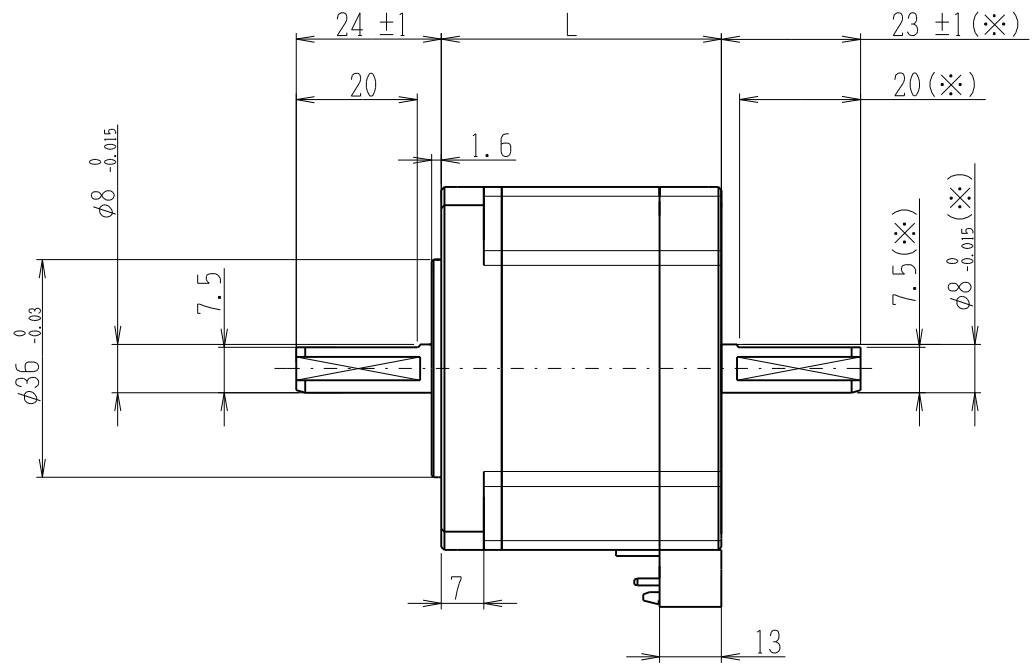

PDSA-UD

(C)Shinano Kenshi Co.,Ltd. All rights reserved.

※両軸タイプのみの寸法です
Dimensions apply to double shaft models.

Header	JST:B6P-VH(LF)(SN)
Mating connector	JST:VHR-6N

品名 Model No.	モータ長L(mm) Motor length
PMSA-U60D1■	46.3
PMSA-U60D3■	55.8
PMSA-U60D5■	87.8