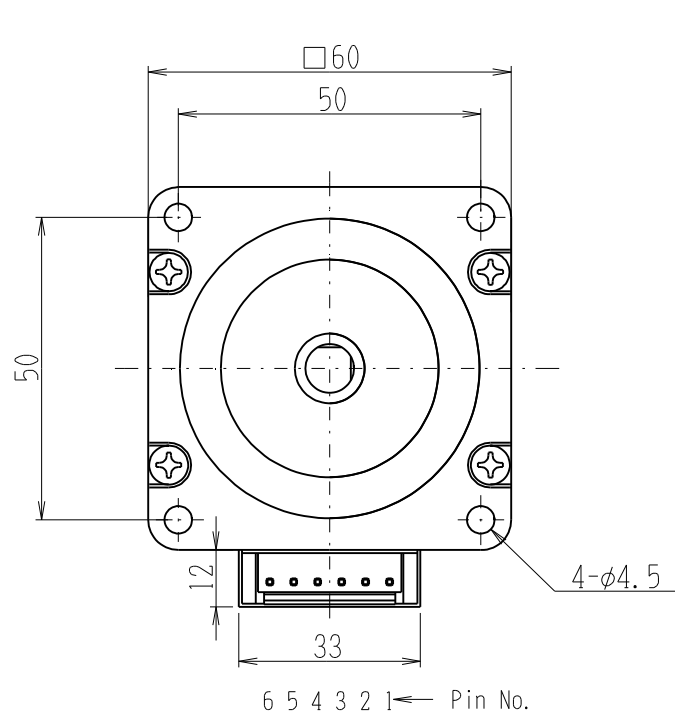

PDSA-UD

(C)Shinano Kenshi Co.,Ltd. All rights reserved.

※両軸タイプのみの寸法です
Dimensions apply to double shaft models.

Header	JST:B6P-VH(LF)(SN)
Mating connector	JST:VHR-6N

品名 Model No.	モータ長L(mm) Motor length
PMSA-U60D1■	46.3
PMSA-U60D3■	55.8
PMSA-U60D5■	87.8