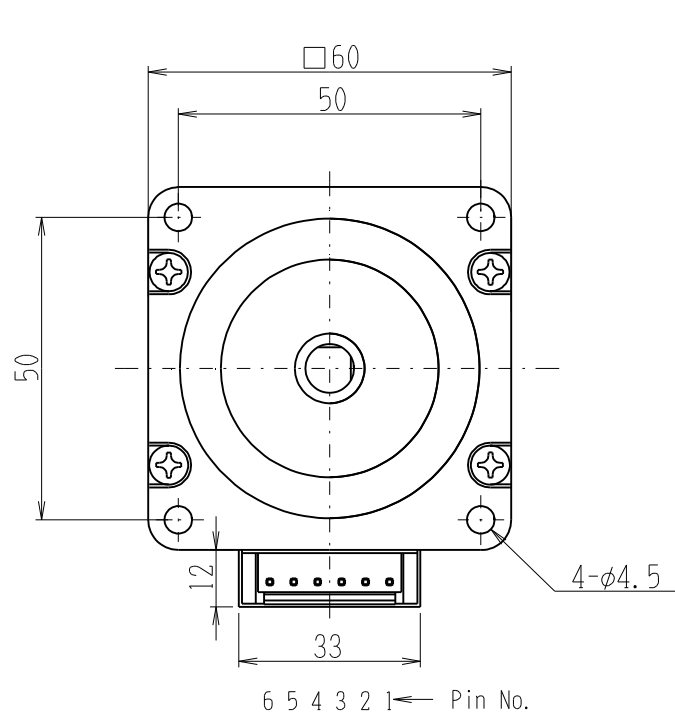

PDSA-UD

(C)Shinano Kenshi Co.,Ltd. All rights reserved.

※両軸タイプのみの寸法です  
Dimensions apply to double shaft models.

Header	JST:B6P-VH(LF)(SN)
Mating connector	JST:VHR-6N

品名 Model No.	モータ長L(mm) Motor length
PMSA-U60D1■	46.3
PMSA-U60D3■	55.8
PMSA-U60D5■	87.8