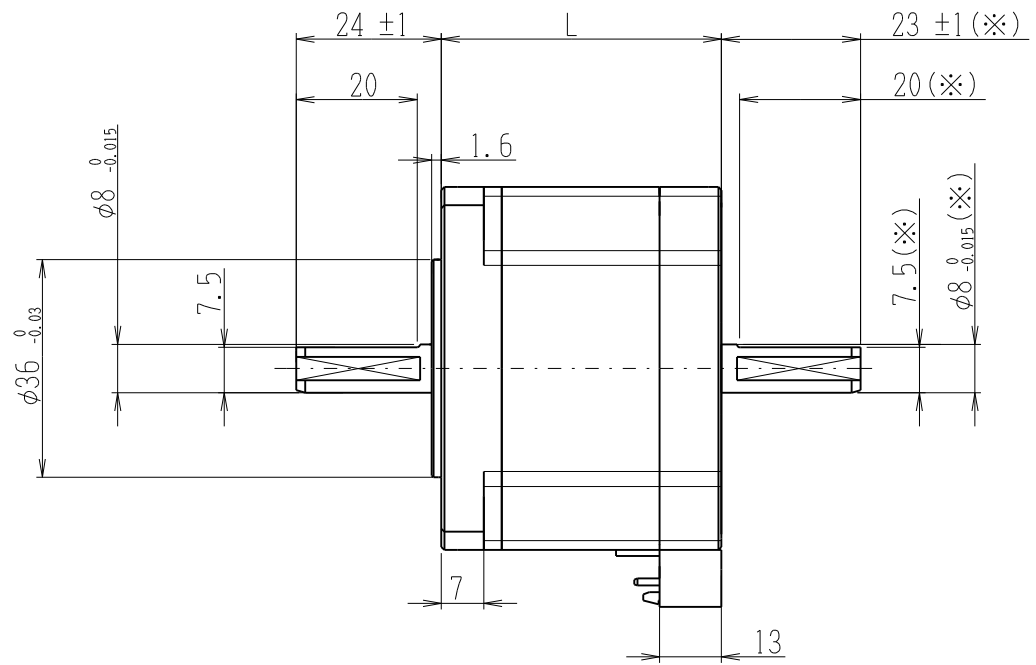

PDSA-UD

(C)Shinano Kenshi Co.,Ltd. All rights reserved.

※両軸タイプのみの寸法です  
Dimensions apply to double shaft models.

Header	JST:B6P-VH(LF)(SN)
Mating connector	JST:VHR-6N

品名 Model No.	モータ長L(mm) Motor length
PMSA-U60D1■	46.3
PMSA-U60D3■	55.8
PMSA-U60D5■	87.8