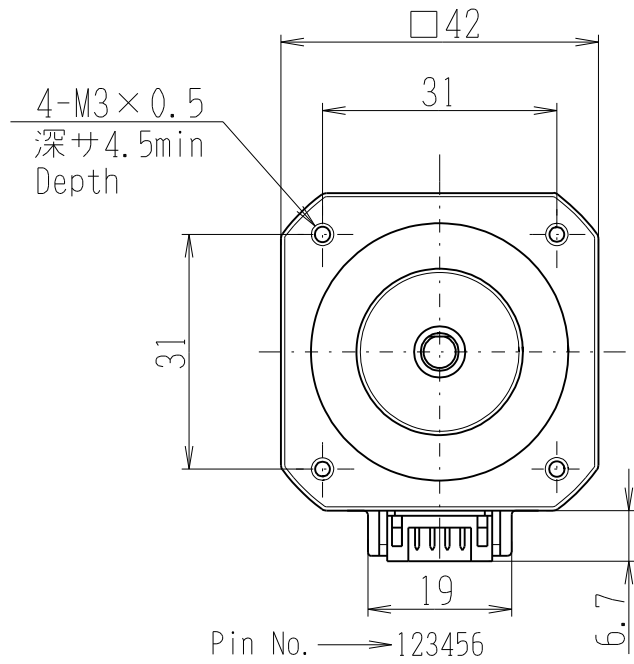

PDSA-UD

(C)Shinano Kenshi Co.,Ltd. All rights reserved.

※両軸タイプのみの寸法です
Dimensions apply to double shaft models.

Header	JST:S 6B-PH-K-S
Mating connector	JST:PHR-6

品名 Model No.	モータ長L(mm) Motor length
PMSA-U42D1	34.0
PMSA-U42D2	40.0
PMSA-U42D3	47.5