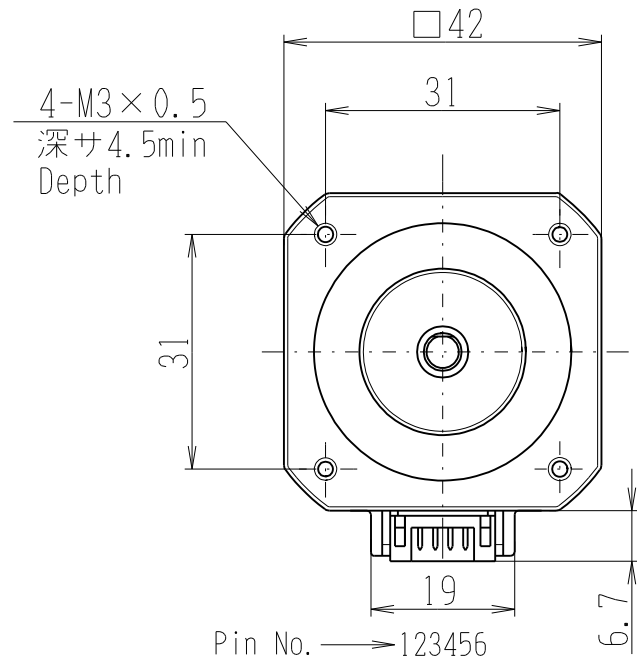

PDSA-UD

(C)Shinano Kenshi Co.,Ltd. All rights reserved.

※両軸タイプのみの寸法です
Dimensions apply to double shaft models.

Header	JST:S 6B-PH-K-S
Mating connector	JST:PHR-6

品名 Model No.	モータ長L(mm) Motor length
PMSA-U42D1	34.0
PMSA-U42D2	40.0
PMSA-U42D3	47.5