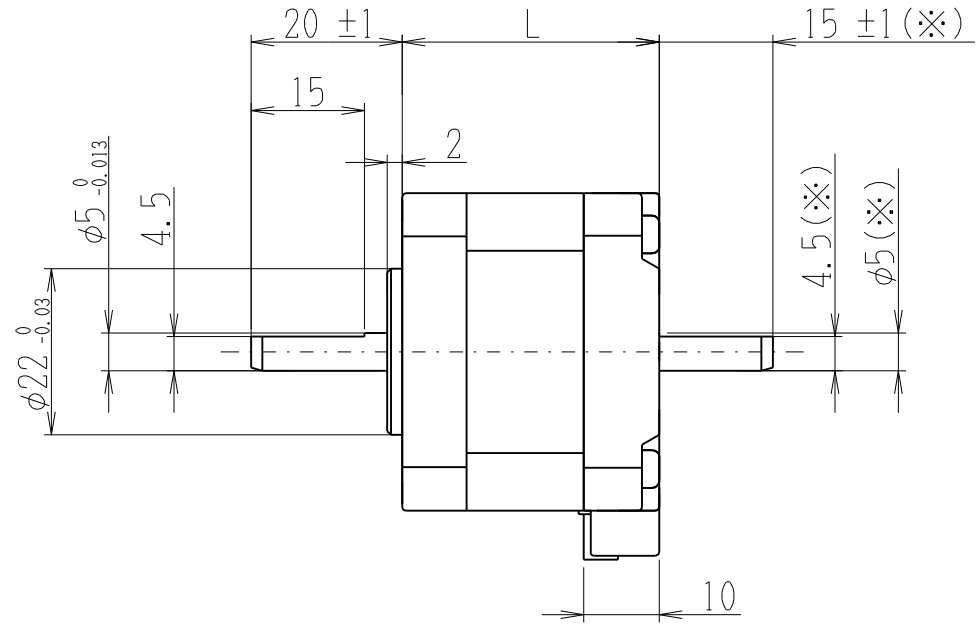

PDSA-UD

(C)Shinano Kenshi Co.,Ltd. All rights reserved.

※両軸タイプのみの寸法です
Dimensions apply to double shaft models.

Header	JST:S 6B-PH-K-S
Mating connector	JST:PHR-6

品名 Model No.	モータ長L(mm) Motor length
PMSA-U42D1	34.0
PMSA-U42D2	40.0
PMSA-U42D3	47.5