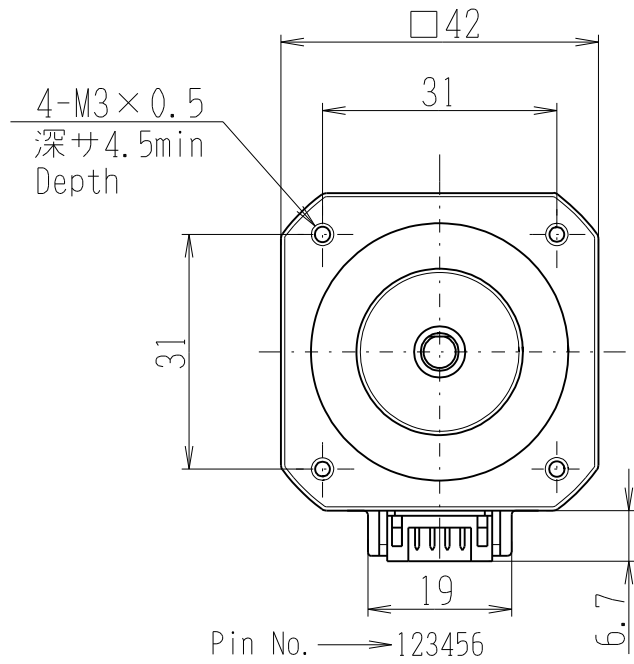

PDSA-UD

(C)Shinano Kenshi Co.,Ltd. All rights reserved.

※両軸タイプのみの寸法です  
Dimensions apply to double shaft models.

Header	JST:S 6B-PH-K-S
Mating connector	JST:PHR-6

品名 Model No.	モータ長L(mm) Motor length
PMSA-U42D1	34.0
PMSA-U42D2	40.0
PMSA-U42D3	47.5