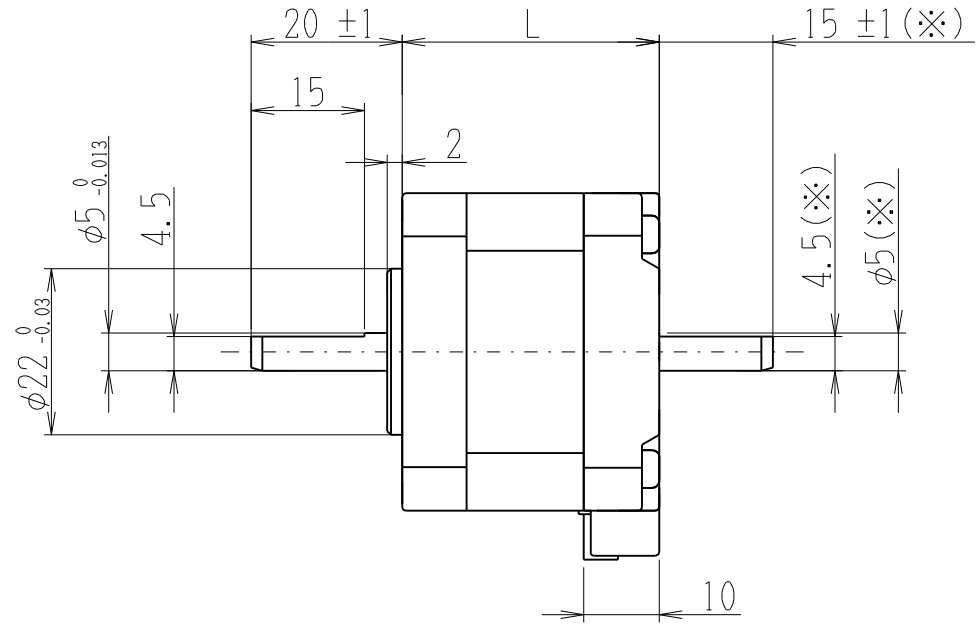

PDSA-UD

(C)Shinano Kenshi Co.,Ltd. All rights reserved.

※両軸タイプのみの寸法です  
Dimensions apply to double shaft models.

Header	JST:S 6B-PH-K-S
Mating connector	JST:PHR-6

品名 Model No.	モータ長L(mm) Motor length
PMSA-U42D1	34.0
PMSA-U42D2	40.0
PMSA-U42D3	47.5