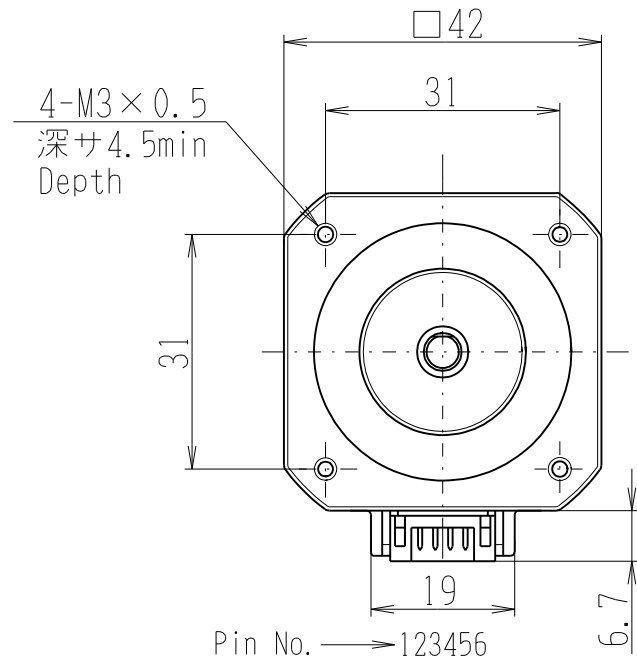

PDSA-UD

(C)Shinano Kenshi Co.,Ltd. All rights reserved.

※両軸タイプのみの寸法です  
Dimensions apply to double shaft models.

Header	JST:S 6B-PH-K-S
Mating connector	JST:PHR-6

品名 Model No.	モータ長L(mm) Motor length
PMSA-U42D1	34.0
PMSA-U42D2	40.0
PMSA-U42D3	47.5