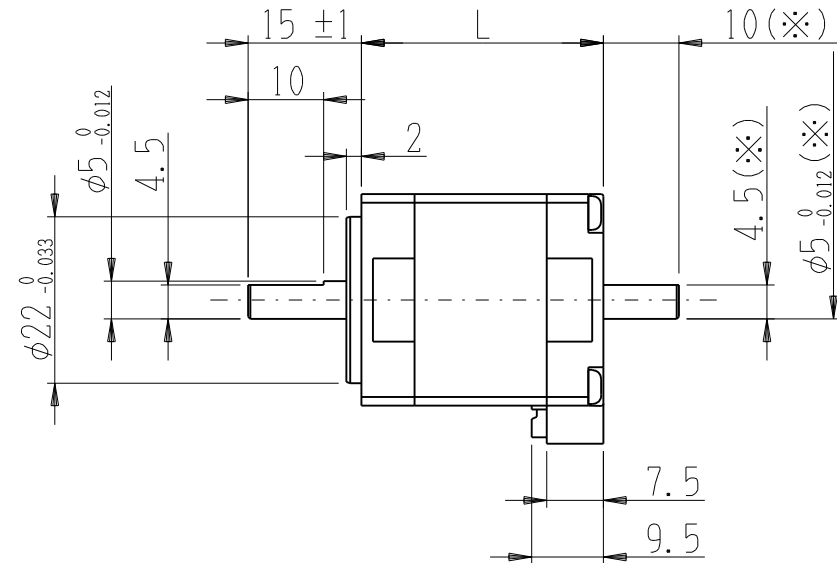

PDSA-UD

(C)Shinano Kenshi Co.,Ltd. All rights reserved.

※両軸タイプのみの寸法です
Dimensions apply to double shaft models.

Header	MOLEX INC:53253-0650 or 53253-0670
Mating connector	MOLEX INC:51065-0600

品名 Model No.	モータ長L(mm) Motor length
PMSB-■28DA1■	32
PMSB-■28DA3■	51.5