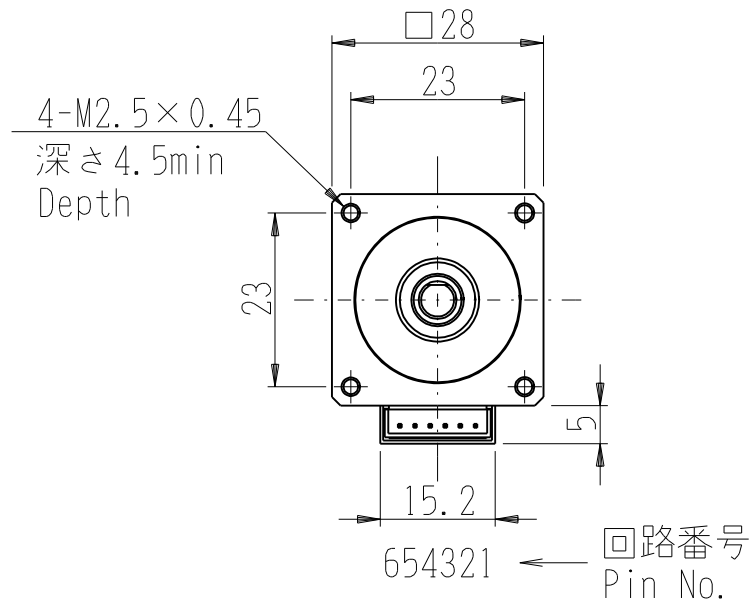

PDSA-UD

(C)Shinano Kenshi Co.,Ltd. All rights reserved.

※両軸タイプのみの寸法です
Dimensions apply to double shaft models.

Header	MOLEX INC:53253-0650 or 53253-0670
Mating connector	MOLEX INC:51065-0600

品名 Model No.	モータ長L(mm) Motor length
PMSB-■28DA1■	32
PMSB-■28DA3■	51.5