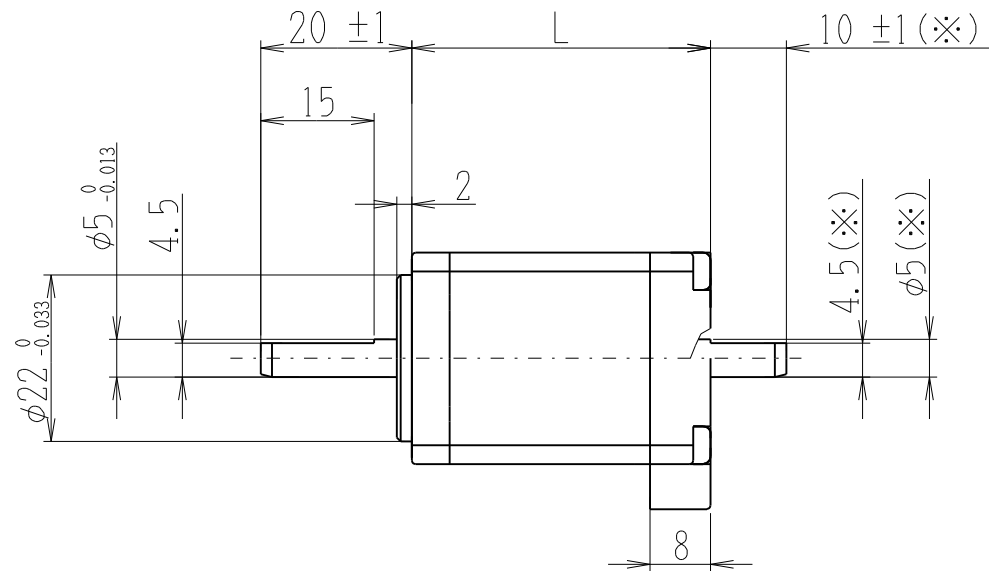

PDSA-UD

(C)Shinano Kenshi Co.,Ltd. All rights reserved.

※両軸タイプのみの寸法です
Dimensions apply to double shaft models.

Header	MOLEX INC : 50212-8000
Mating connector	MOLEX INC : 51065-0600

品名 Model No.	モータ長L(mm) Motor length
PMSA-U28D1	31.5
PMSA-U28D2	39.5
PMSA-U28D4	50.5