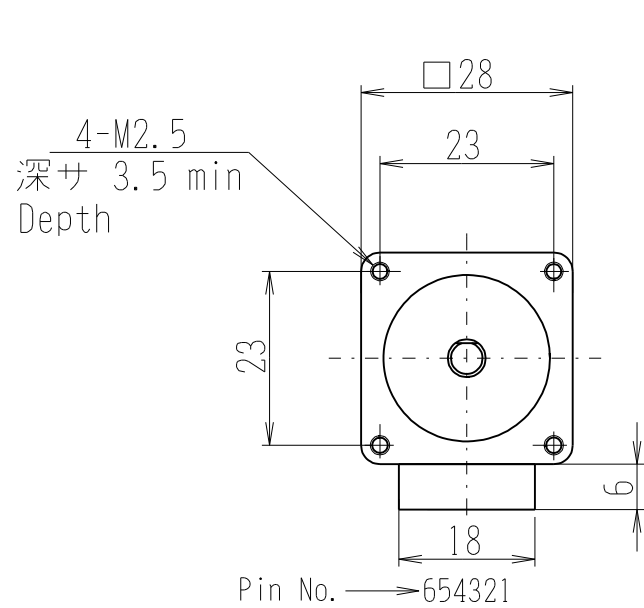

PDSA-UD

(C)Shinano Kenshi Co.,Ltd. All rights reserved.

※両軸タイプのみの寸法です
Dimensions apply to double shaft models.

Header	MOLEX INC : 50212-8000
Mating connector	MOLEX INC : 51065-0600

品名 Model No.	モータ長L(mm) Motor length
PMSA-U28D1	31.5
PMSA-U28D2	39.5
PMSA-U28D4	50.5