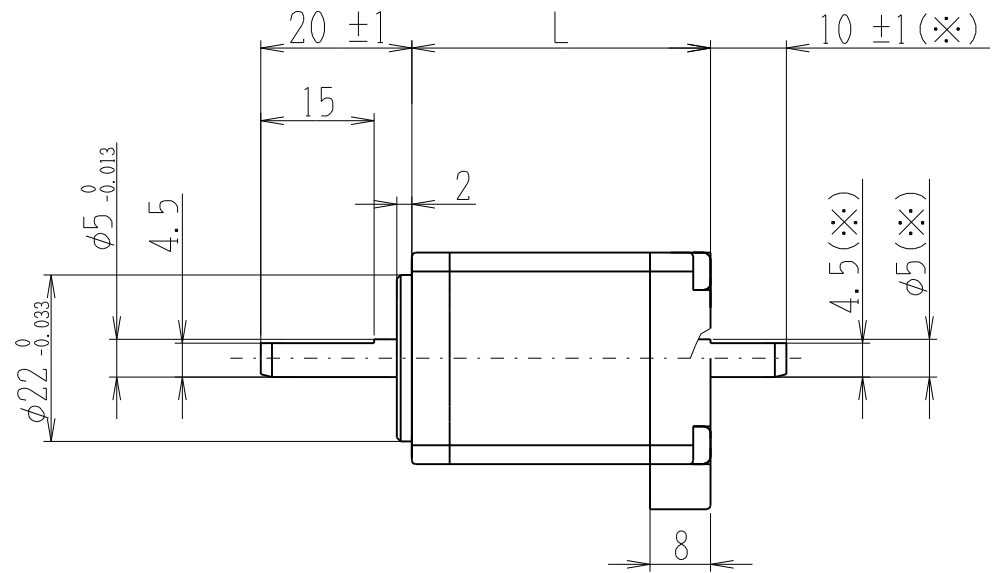

PDSA-UD

(C)Shinano Kenshi Co.,Ltd. All rights reserved.

※両軸タイプのみの寸法です
Dimensions apply to double shaft models.

Header	MOLEX INC : 50212-8000
Mating connector	MOLEX INC : 51065-0600

品名 Model No.	モータ長L(mm) Motor length
PMSA-U28D1	31.5
PMSA-U28D2	39.5
PMSA-U28D4	50.5